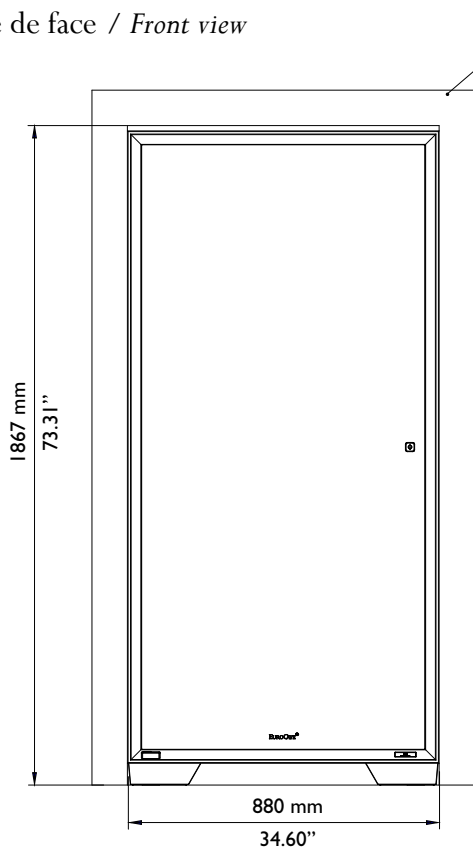

**Dimensions d'encastrement et aération à respecter /
 Dimensions and ventilation openings to be observed**

Vue de face / Front view

MUR / WALL
 Butée arrière / Back stop

23 mm mini
 0.90" mini

Vue de côté / Side view