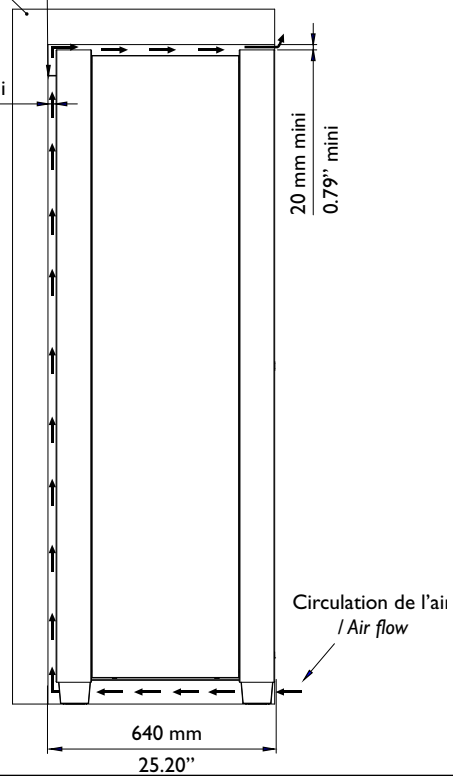

**Dimensions d'encastrement et aération à respecter /
 Dimensions and ventilation openings to be observed**

Vue de face / Front view

MUR / WALL
 Butée arrière / Back stop

23 mm mini
 0.90" mini

Vue de côté / Side view